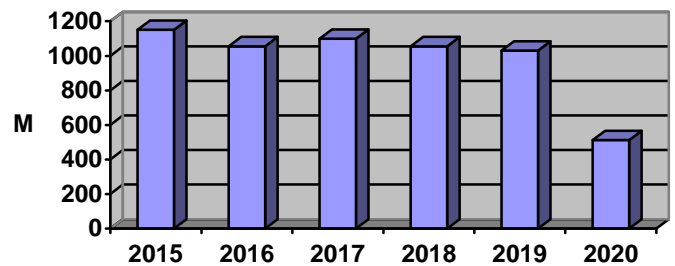

HARBWR PORTHMADOG HARBOUR

Cymhariaeth o Ystadegau Cychod Comparison of Boat Statistics

	2015	2016	2017	2018	2019	2020
Nifer o Gychod / Number of Boats	140	129	135	131	130	64
Cyfanswm Hydoedd / Total Overall Length	1150.60	1055.12	1098.58	1055.13	1030.04	<i>511.93</i>
Cyfartaledd Hyd / Average Length	8.22	8.18	8.14	8.05	7.92	<i>8</i>
Cyfanswm Dyfnder / Total Draught	137.69	127.50	133.18	131.01	128.80	<i>63.59</i>
Cyfartaledd Dyfnder / Average Draught	0.98	0.99	0.99	1.00	0.99	<i>0.99</i>

Nifer o Gychod / Number of Boats

Cyfanswm Hydoedd / Total Length

Cyfartaledd Hyd / Average Length

Blwyddyn / Year

Blwyddyn / Year
Cyfanswm Dyfnder / Total Draught

Blwyddyn / Year

Cyfartaledd Dyfnder / Average Draught