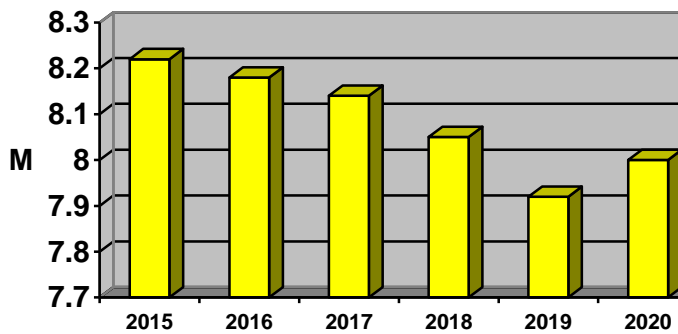

HARBWR PORTHMADOG HARBOUR

Cymhariaeth o Ystadegau Cychod Comparison of Boat Statistics

	2015	2016	2017	2018	2019	2020
Nifer o Gychod / Number of Boats	140	129	135	131	130	64
Cyfanswm Hydoedd / Total Overall Length	1150.60	1055.12	1098.58	1055.13	1030.04	<i>511.93</i>
Cyfartaledd Hyd / Average Length	8.22	8.18	8.14	8.05	7.92	<i>8</i>
Cyfanswm Dyfnder / Total Draught	137.69	127.50	133.18	131.01	128.80	<i>63.59</i>
Cyfartaledd Dyfnder / Average Draught	0.98	0.99	0.99	1.00	0.99	<i>0.99</i>

Nifer o Gychod / Number of Boats

Cyfanswm Hydoedd / Total Length

Cyfartaledd Hyd / Average Length

Blwyddyn / Year

Blwyddyn / Year
Cyfanswm Dyfnder / Total Draught

Blwyddyn / Year

Cyfartaledd Dyfnder / Average Draught