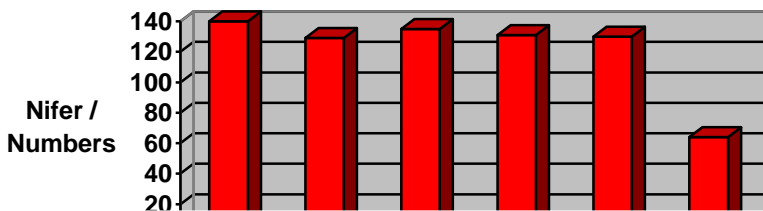

HARBWR PORTHMADOG HARBOUR

Cymhariaeth o Ystadegau Cychod Comparison of Boat Statistics

	2015	2016	2017	2018	2019	2020
Nifer o Gychod / Number of Boats	140	129	135	131	130	64
Cyfanswm Hydoedd / Total Overall Length	1150.60	1055.12	1098.58	1055.13	1030.04	<i>511.93</i>
Cyfartaledd Hyd / Average Length	8.22	8.18	8.14	8.05	7.92	<i>8</i>
Cyfanswm Dyfnder / Total Draught	137.69	127.50	133.18	131.01	128.80	<i>63.59</i>
Cyfartaledd Dyfnder / Average Draught	0.98	0.99	0.99	1.00	0.99	<i>0.99</i>

Nifer o Gychod / Number of Boats

Cyfanswm Hydoedd / Total Length

Cyfartaledd Hyd / Average Length

Blwyddyn / Year

Blwyddyn / Year
Cyfanswm Dyfnder / Total Draught

Blwyddyn / Year

Cyfartaledd Dyfnder / Average Draught